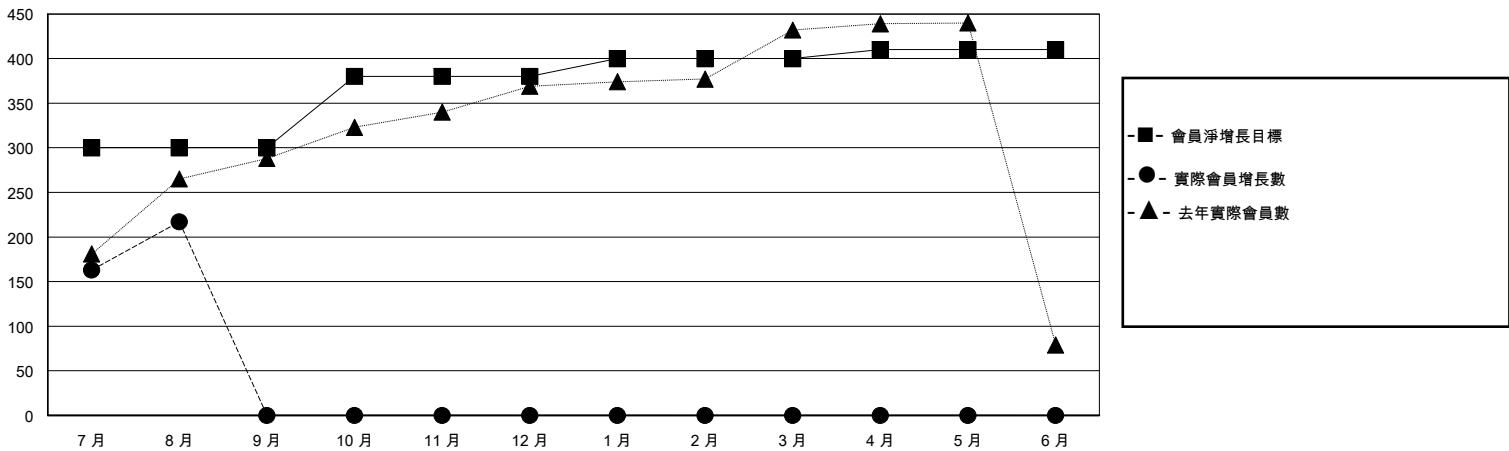

MONTHLY MEMBERSHIP PROGRESS REPORT

District 300E 1

Results as of: 8/31/2024

GMT:

地點 REP OF CHINA

GMT憲章區

分會			
成果 2024-2025			
季	新分會目標	新會	會員流失的分會
7月/8月/9月	0	0	0
10月/11月/12月	1	0	0
1月/2月/3月	0	0	0
4月/5月/6月	0	0	0

位會員@每位須繳			
成果 2024-2025			
季	會員淨增長目標	實際會員增長數	實際退會會員 (包括轉會)
7月/8月/9月	300	385	131
10月/11月/12月	80	0	0
1月/2月/3月	20	0	0
4月/5月/6月	10	0	0

目標與實際新會累積

目標和實際會員累積

已取消的分會: 0	72 CLUBS OF 95 增添1位或以上的新會員	性別分佈
放棄的會員	點擊這裡取得彙計會員數據	男 2,467 (71.74%)
過世 4		女 970 (28.21%)
分會已取消 0	總計家庭單位會員數 75	
其他 127	支付減半會費的家庭會員 38	
總計 131		