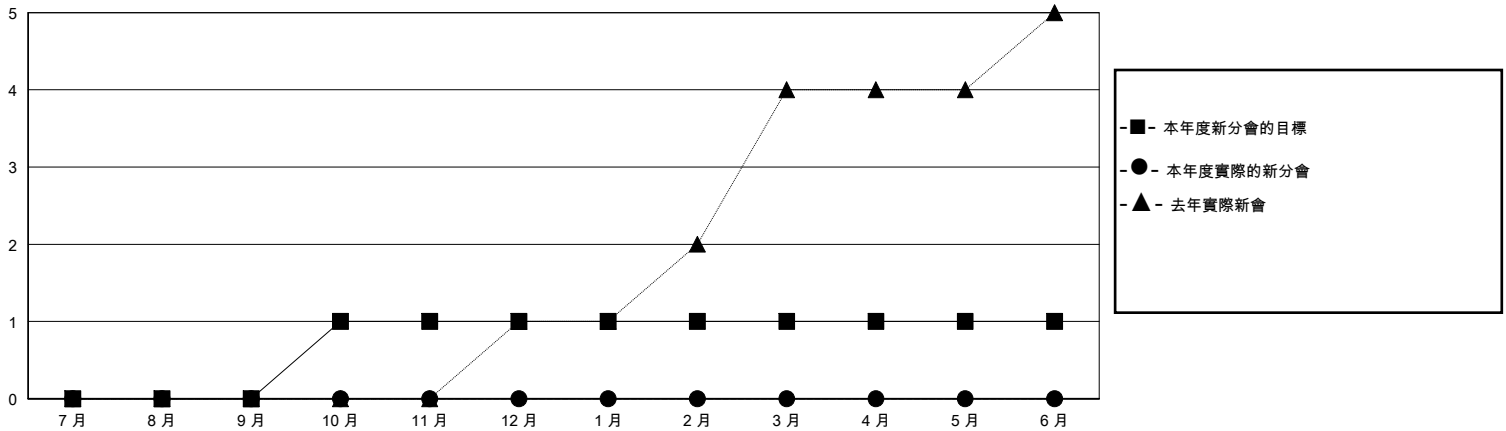

MONTHLY MEMBERSHIP PROGRESS REPORT

District 300E 1

Results as of: 8/31/2024

GMT:

地點 REP OF CHINA

GMT憲章區

分會			
成果 2024-2025			
季	新分會目標	新會	會員流失的分會
7月/8月/9月	0	0	0
10月/11月/12月	1	0	0
1月/2月/3月	0	0	0
4月/5月/6月	0	0	0

位會員@每位須繳			
成果 2024-2025			
季	會員淨增長目標	實際會員增長數	實際退會會員 (包括轉會)
7月/8月/9月	300	385	131
10月/11月/12月	80	0	0
1月/2月/3月	20	0	0
4月/5月/6月	10	0	0

目標與實際新會累積